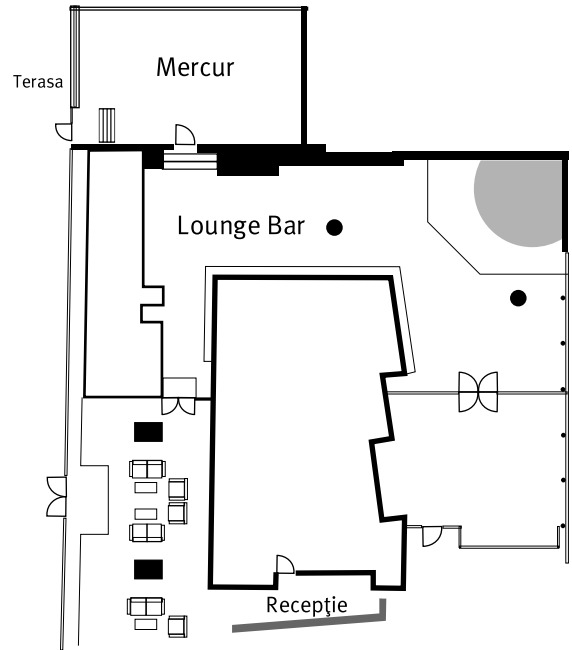

## Dimensiuni și capacități

Denumire sală	Recepție/ cocktail 	Teatru 	Sală de clasă 	Formă de "U" 	Banchet 	Dimensiuni sală 	Suprafață m <sup>2</sup>	Localizare 
<b>Ballroom EUROPA</b> sală modulară în 3 părți	500	400	250	100	240	27.75 x 12.52 x 4.20 metri	350	Hotel EUROPA parter
<b>Foaier</b> Prefunction	300	N/A	N/A	N/A	N/A	36.2 x 6.0 x 4.2 metri	217	Hotel EUROPA parter
<b>Phoenix</b> modul din Ballroom Europa	250	180	100	50	60	12.52 x 12.35 x 4.20 metri	155	Hotel EUROPA parter
<b>Helios</b> modul din Ballroom Europa	150	100	70	40	40	12.52 x 7.85 x 4.20 metri	98	Hotel EUROPA parter
<b>Cronos</b> modul din Ballroom Europa	150	80	60	30	40	12.52 x 7.55 x 4.20 metri	95	Hotel EUROPA parter
<b>Mercur</b>	70	60	42	28	40	9.55 x 5.84 x 3.17 metri	56	Hotel EUROPA parter
<b>Lounge Bar</b>	100	50	36	20	70		102	Hotel EUROPA parter