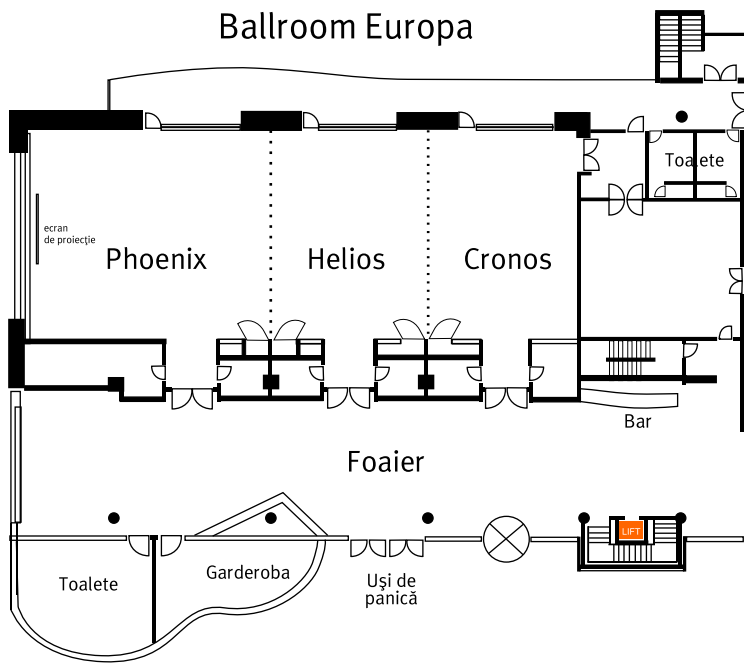

## Dimensiuni și capacități

Denumire sală	Recepție/ cocktail 	Teatru 	Sală de clasă 	Formă de "U" 	Banchet 	Dimensiuni sală 	Suprafață m <sup>2</sup>	Localizare 
<b>Ballroom EUROPA</b> sală modulară în 3 părți	500	400	250	100	240	27.75 x 12.52 x 4.20 metri	350	Hotel EUROPA parter
<b>Foaier</b> Prefunction	300	N/A	N/A	N/A	N/A	36.2 x 6.0 x 4.2 metri	217	Hotel EUROPA parter
<b>Phoenix</b> modul din Ballroom Europa	250	180	100	50	60	12.52 x 12.35 x 4.20 metri	155	Hotel EUROPA parter
<b>Helios</b> modul din Ballroom Europa	150	100	70	40	40	12.52 x 7.85 x 4.20 metri	98	Hotel EUROPA parter
<b>Cronos</b> modul din Ballroom Europa	150	80	60	30	40	12.52 x 7.55 x 4.20 metri	95	Hotel EUROPA parter
<b>Mercur</b>	70	60	42	28	40	9.55 x 5.84 x 3.17 metri	56	Hotel EUROPA parter
<b>Lounge Bar</b>	100	50	36	20	70		102	Hotel EUROPA parter